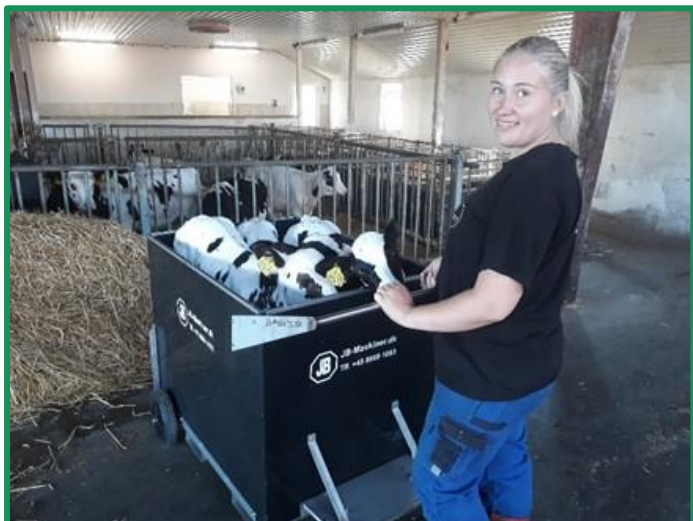

# JB MASKINER

## Strø- og staldteknik

## JB Dyretransport 100

- JB Dyretransport 100 til nem og sikker flytning af dyr
- Slut med tunge løft rundt i stalden
- Kan transportere op til 3 kalve, grise osv. ad gangen
- Kan tilkøbes med låg og varme til 1 kalv
- Konstrueret af rustfrit stål
- Rengøringsvenlige celleplader
- Skridsikker bund, så dyrene ikke falder
- Lav gulvhøjde, sikre nem og problemfri læsning