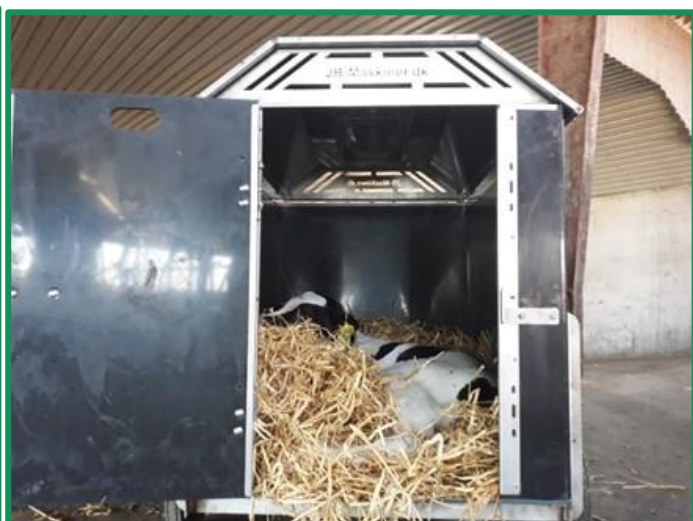

# JB MASKINER

## JB Dyretransport 100

- JB Dyretransport 100 til nem og sikker flytning af dyr
- Slut med tunge løft rundt i stalden
- Kan transportere op til 3 kalve, grise osv. ad gangen
- Kan tilkøbes med låg og varme til 1 kalv
- Konstrueret af rustfrit stål
- Rengøringsvenlige celleplader
- Skridsikker bund, så dyrene ikke falder
- Lav gulvhøjde, sikre nem og problemfri læsning